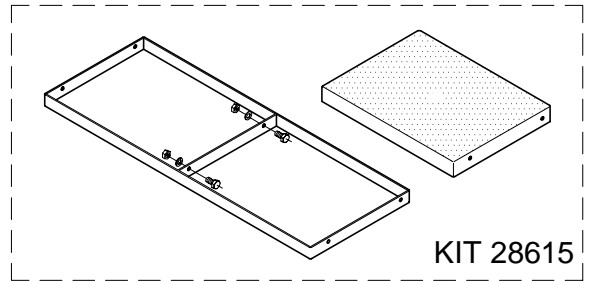

PELDAÑOS	PISCINA H	L	CÓDIGO	
			ANCHO ESCALERA	
			500	970
4	950 a 1150	1075	00116	00116 + 4 unid. KIT 28615
5	1150 a 1350	1325	00117	00117 + 5 unid. KIT 28615
6	1350 a 1550	1570	00118	00118 + 6 unid. KIT 28615
7	1550 a 1750	1820	00119	00119 + 7 unid. KIT 28615
8	1750 a 1950	2065	00120	00120 + 8 unid. KIT 28615

Pos.	Modificacio	Tolerancia general:		Material:	AISI-316		Nºpeces:
				Denomin.	ESCALERAS PISCINA PUBLICA		Format:
		Dibuixat	31.07.03	Nom			A4
		Comprovat	31.07.03	Fonoll			Escala:
				Conjunt:			1:22
						Codi:	
						Substítueix a:	
						Substítueix a:	
						Data	
						Revisio:	
						7	