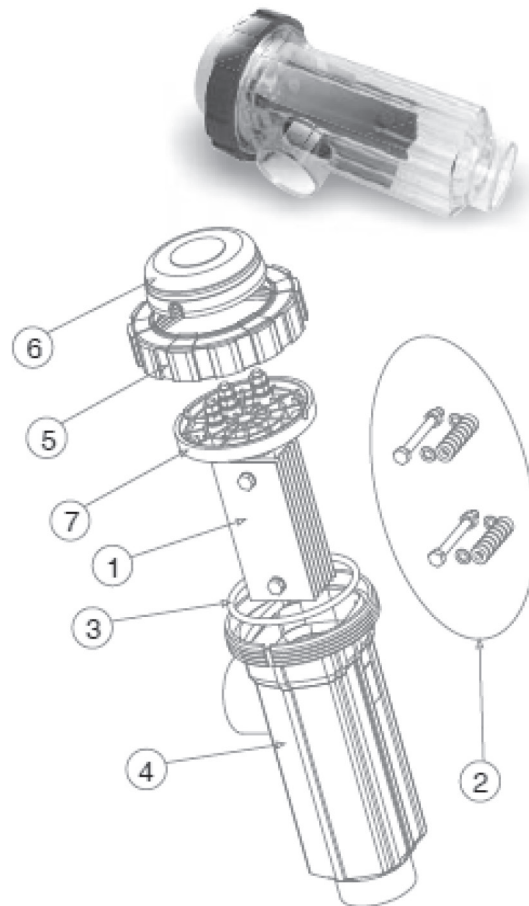

SERIE I-SALTIO

CLORADORES SALINOS SERIE I-SALTIO

Posic.	Código	Referencia	Descripción
1	111800	R-061	ELECTRODOS TECNO DT-7
1	86097	R-062	ELECTRODOS TECNO DT-12
1	86098	R-063	ELECTRODOS TECNO DT-21
1	86099	R-064	ELECTRODOS TECNO DT-30
1	86100	R-065	ELECTRODOS TECNO DT-40
2	70031	R-TORN 08	KIT ANCLAJE ELECTRODOS (Común toda la serie)
3	55052	R-015-08	JUNTA EPDM (COMÚN TODA LA SERIE)
4	55051	R-010	VASO PORTAELECTRODOS (común a toda la serie)
5	55055	R-015-06	ROSCA CIERRE VASO (Común toda la serie)
6	55056	R-015-07	PROTECTOR CONTACTOS (Común toda la serie)
7	69019	R-015-05 DOM	SOPORTE ELECTRODOS DT-7/12
7	69162	R-015-05BIP	SOPORTE ELECTRODOS DT-21/32/40