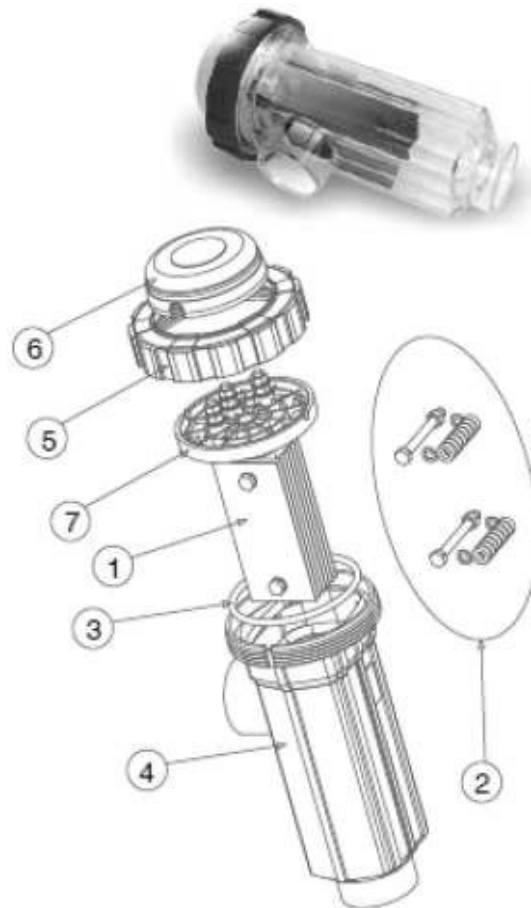

SERIE I-SALTIO

CLORADORES SALINOS SERIE I-SALTIO

Posic.	Código	Referencia	Descripción
1	111800	R-061	ELECTRODOS TECNO DT-7
1	86097	R-062	ELECTRODOS TECNO DT-12
1	86098	R-063	ELECTRODOS TECNO DT-21
1	86099	R-064	ELECTRODOS TECNO DT-30
1	86100	R-065	ELECTRODOS TECNO DT-40
2	70031	R-TORN 08	KIT ANCLAJE ELECTRODOS (Común toda la serie)
3	55052	R-015-08	JUNTA EPDM (COMÚN TODA LA SERIE)
4	55051	R-010	VASO PORTAELECTRODOS (común a toda la serie)
5	55055	R-015-06	ROSCA CIERRE VASO (Común toda la serie)
6	55056	R-015-07	PROTECTOR CONTACTOS (Común toda la serie)
7	69019	R-015-05 DOM	SOPORTE ELECTRODOS DT-7/12
7	69162	R-015-05BIP	SOPORTE ELECTRODOS DT-21/32/40